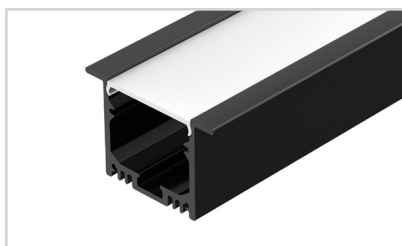

4 036513 Профиль SL-LINIA49M-F-2000 BLACK

До 40 Вт/м*