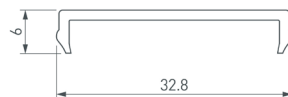

10 030510 Экран SL-W33-2000 OPAL-PM BLACK

* Рассеиваемая тепловая мощность на 1 м, P_D.