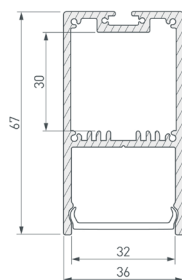

5 053526 Профиль STRETCH-32-CEIL-CENTER-2000 WHITE

До 55 Вт/м*

- 019301** Экран SL-W33-2000 OPAL
- 057275** Заглушка STRETCH-32-CEIL-CENTER WHITE
- 037001** Соединитель профиля MAG-STRETCH-ORIENT-180 Set
- 037002** Соединитель профиля MAG-STRETCH-ORIENT-90 Set
- 060398** Соединитель профиля MAG-STRETCH-ORIENT-L90 Set

* Рассеиваемая тепловая мощность на 1 м, P₀.

НАИМЕНОВАНИЕ
ЧЕРТЕЖ
СОПУТСТВУЮЩИЕ ТОВАРЫ
6 019299 Профиль SL-LINE-3667-2000 ANOD

До 54 Вт/м*

019301 Экран SL-W33-2000 OPAL

019300 Заглушка SL-LINE-3667

021181(1) Подвес SL-LINE 2x2m Set (Pad 9x2mm)