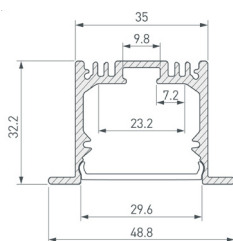

- **019301** Экран SL-W33-2000 OPAL
- **036989** Заглушка SL-LINIA49M-FS BLACK
- **019352** Держатель SL-LINIA49-F
- **019857** Соединитель прямой SL-02-1000