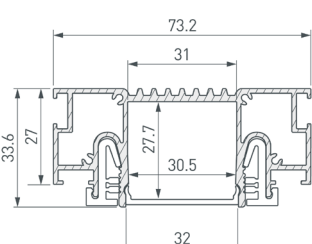

4 036513 Профиль SL-LINIA49M-F-2000 BLACK

До 40 Вт/м*

- 019301** Экран SL-W33-2000 OPAL
- 036989** Заглушка SL-LINIA49M-FS BLACK
- 019352** Держатель SL-LINIA49-F
- 019857** Соединитель прямой SL-02-1000

5 053526 Профиль STRETCH-32-CEIL-CENTER-2000 WHITE

До 55 Вт/м*

- 019301** Экран SL-W33-2000 OPAL
- 057275** Заглушка STRETCH-32-CEIL-CENTER WHITE
- 037001** Соединитель профиля MAG-STRETCH-ORIENT-180 Set
- 037002** Соединитель профиля MAG-STRETCH-ORIENT-90 Set
- 060398** Соединитель профиля MAG-STRETCH-ORIENT-L90 Set

* Рассеиваемая тепловая мощность на 1 м, P₀.

НАИМЕНОВАНИЕ
ЧЕРТЕЖ
СОПУТСТВУЮЩИЕ ТОВАРЫ
6 019299 Профиль SL-LINE-3667-2000 ANOD

До 54 Вт/м*

019301 Экран SL-W33-2000 OPAL

019300 Заглушка SL-LINE-3667

021181(1) Подвес SL-LINE 2x2m Set (Pad 9x2mm)