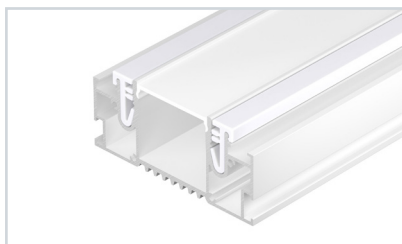

3 027159 Профиль SL-LINIA32-FANTOM-EDGE-2000 ANOD

До 53 Вт/м*

- 019301** Экран SL-W33-2000 OPAL
- 027298** Заглушка для SL-LINIA32-FANTOM-EDGE глухая
- 030122** Соединитель профиля SL-LINIA32-FANTOM-180 Set
- 030144** Соединитель профиля SL-LINIA32-FANTOM-90 Set
- 030147** Соединитель профиля SL-LINIA32-FANTOM-L135 Set

4 036513 Профиль SL-LINIA49M-F-2000 BLACK

До 40 Вт/м*

- 019301** Экран SL-W33-2000 OPAL
- 036989** Заглушка SL-LINIA49M-FS BLACK
- 019352** Держатель SL-LINIA49-F
- 019857** Соединитель прямой SL-02-1000

5 053526 Профиль STRETCH-32-CEIL-CENTER-2000 WHITE

До 55 Вт/м*

- 019301** Экран SL-W33-2000 OPAL
- 057275** Заглушка STRETCH-32-CEIL-CENTER WHITE
- 037001** Соединитель профиля MAG-STRETCH-ORIENT-180 Set
- 037002** Соединитель профиля MAG-STRETCH-ORIENT-90 Set
- 060398** Соединитель профиля MAG-STRETCH-ORIENT-L90 Set

* Рассеиваемая тепловая мощность на 1 м, P₀.

НАИМЕНОВАНИЕ
ЧЕРТЕЖ
СОПУТСТВУЮЩИЕ ТОВАРЫ
6 019299 Профиль SL-LINE-3667-2000 ANOD

До 54 Вт/м*

019301 Экран SL-W33-2000 OPAL

019300 Заглушка SL-LINE-3667

021181(1) Подвес SL-LINE 2x2m Set (Pad 9x2mm)