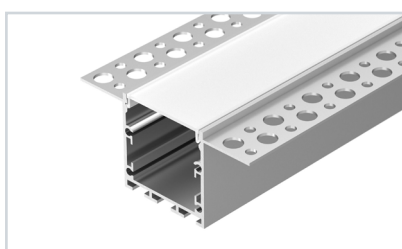

Электронная документация

НАБОР ПРОФИЛЯ ARLIGHT — единая световая линия W33

Набор образцов профилей с экранами
и заглушками для создания единой
световой линии 33 мм.
Длина отрезков — 50 мм.

ПАРАМЕТРЫ

Артикул	060527
Модель	Набор профиля Arlight — единая световая линия W33
Комплектация	6 образцов профиля и 5 экранов с различным светопропусканием

НАИМЕНОВАНИЕ	ЧЕРТЕЖ	СОПУТСТВУЮЩИЕ ТОВАРЫ
--------------	--------	----------------------

1 019306 Профиль SL-LINE-3535-2000 ANOD

До 37 Вт/м*

- 019301** Экран SL-W33-2000 OPAL
- 019307** Заглушка SL-LINE-3535
- 019911** Держатель SL-LINE-2011
- 019905** Держатель SL-LINE-3535
- 021181(1)** Подвес SL-LINE 2x2m Set (Pad 9x2mm)

2 049950 Профиль LINIA32-FANTOM-2000 ANOD

До 46 Вт/м*

- 019301** Экран SL-W33-2000 OPAL
- 049952** Заглушка для LINIA32-FANTOM
- 049953** Соединитель профиля LINIA32-FANTOM-180 Set
- 049955** Соединитель профиля LINIA32-FANTOM-90 Set
- 062519** Соединитель профиля LINIA32-FANTOM-L120 Set

3 027159 Профиль SL-LINIA32-FANTOM-EDGE-2000 ANOD

До 53 Вт/м*

- 019301** Экран SL-W33-2000 OPAL
- 027298** Заглушка для SL-LINIA32-FANTOM-EDGE глухая
- 030122** Соединитель профиля SL-LINIA32-FANTOM-180 Set
- 030144** Соединитель профиля SL-LINIA32-FANTOM-90 Set
- 030147** Соединитель профиля SL-LINIA32-FANTOM-L135 Set