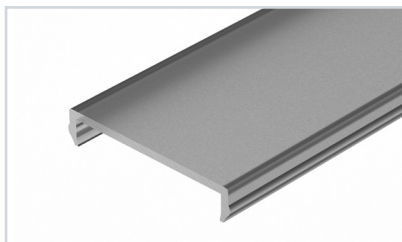

10 030510 Экран SL-W33-2000 OPAL-PM BLACK

* Рассеиваемая тепловая мощность на 1 м, P_D.