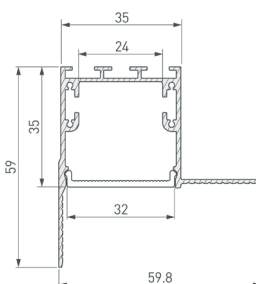

- **019301** Экран SL-W33-2000 OPAL
- **027298** Заглушка для SL-LINIA32-FANTOM-EDGE глухая
- **030122** Соединитель профиля SL-LINIA32-FANTOM-180 Set
- **030144** Соединитель профиля SL-LINIA32-FANTOM-90 Set
- **030147** Соединитель профиля SL-LINIA32-FANTOM-L135 Set