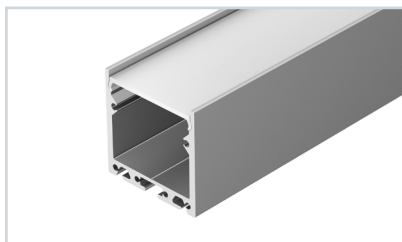

Электронная документация

НАБОР ПРОФИЛЯ ARLIGHT — единая световая линия W33

Набор образцов профилей с экранами
и заглушками для создания единой
световой линии 33 мм.
Длина отрезков — 50 мм.

ПАРАМЕТРЫ

Артикул	060527
Модель	Набор профиля Arlight — единая световая линия W33
Комплектация	6 образцов профиля и 5 экранов с различным светопропусканием

НАИМЕНОВАНИЕ	ЧЕРТЕЖ	СОПУТСТВУЮЩИЕ ТОВАРЫ
--------------	--------	----------------------

1 019306 Профиль SL-LINE-3535-2000 ANOD

До 37 Вт/м*

- 019301** Экран SL-W33-2000 OPAL
- 019307** Заглушка SL-LINE-3535
- 019911** Держатель SL-LINE-2011
- 019905** Держатель SL-LINE-3535
- 021181(1)** Подвес SL-LINE 2x2m Set (Pad 9x2mm)