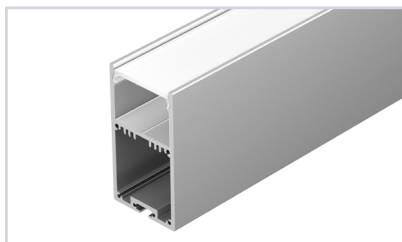

5 053526 Профиль STRETCH-32-CEIL-CENTER-2000 WHITE

До 55 Вт/м*

- 019301** Экран SL-W33-2000 OPAL
- 057275** Заглушка STRETCH-32-CEIL-CENTER WHITE
- 037001** Соединитель профиля MAG-STRETCH-ORIENT-180 Set
- 037002** Соединитель профиля MAG-STRETCH-ORIENT-90 Set
- 060398** Соединитель профиля MAG-STRETCH-ORIENT-L90 Set

* Рассеиваемая тепловая мощность на 1 м, P₀.

НАИМЕНОВАНИЕ
ЧЕРТЕЖ
СОПУТСТВУЮЩИЕ ТОВАРЫ
6 019299 Профиль SL-LINE-3667-2000 ANOD

До 54 Вт/м*

019301 Экран SL-W33-2000 OPAL

019300 Заглушка SL-LINE-3667

021181(1) Подвес SL-LINE 2x2m Set (Pad 9x2mm)