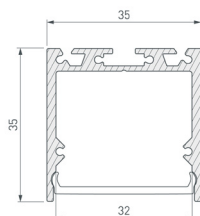

- **019301** Экран SL-W33-2000 OPAL
- **019307** Заглушка SL-LINE-3535
- **019911** Держатель SL-LINE-2011
- **019905** Держатель SL-LINE-3535
- **021181(1)** Подвес SL-LINE 2x2m Set (Pad 9x2mm)