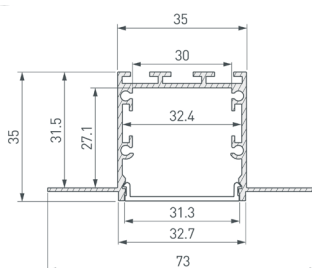

- **019301** Экран SL-W33-2000 OPAL
- **049952** Заглушка для LINIA32-FANTOM
- **049953** Соединитель профиля LINIA32-FANTOM-180 Set
- **049955** Соединитель профиля LINIA32-FANTOM-90 Set
- **062519** Соединитель профиля LINIA32-FANTOM-L120 Set