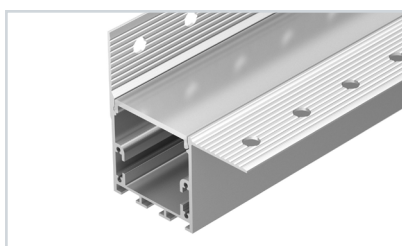

2 049950 Профиль LINIA32-FANTOM-2000 ANOD

До 46 Вт/м*

- 019301** Экран SL-W33-2000 OPAL
- 049952** Заглушка для LINIA32-FANTOM
- 049953** Соединитель профиля LINIA32-FANTOM-180 Set
- 049955** Соединитель профиля LINIA32-FANTOM-90 Set
- 062519** Соединитель профиля LINIA32-FANTOM-L120 Set

3 027159 Профиль SL-LINIA32-FANTOM-EDGE-2000 ANOD

До 53 Вт/м*

- 019301** Экран SL-W33-2000 OPAL
- 027298** Заглушка для SL-LINIA32-FANTOM-EDGE глухая
- 030122** Соединитель профиля SL-LINIA32-FANTOM-180 Set
- 030144** Соединитель профиля SL-LINIA32-FANTOM-90 Set
- 030147** Соединитель профиля SL-LINIA32-FANTOM-L135 Set