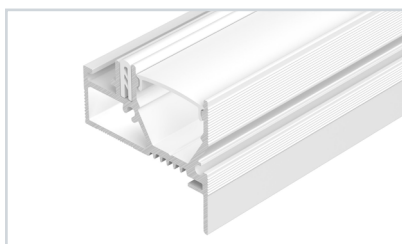

042001 Соединитель прямой MAG-ORIENT-CON-STR-D-I (SL)

042005 Соединитель угловой MAG-ORIENT-CON-STR-D-L90 (SL)

 * Рассеиваемая тепловая мощность на 1 м, P_D.

НАИМЕНОВАНИЕ
ЧЕРТЕЖ
СОПУТСТВУЮЩИЕ ТОВАРЫ
6 042945 Профиль STRETCH-20-WALL-D-SIDE-2000 WHITE