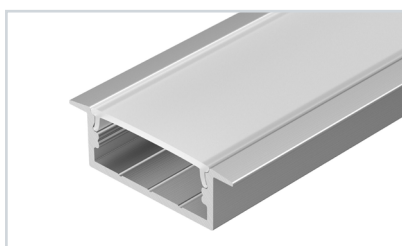

8 016186 Профиль ARH-WIDE-F-H10-2000 ANOD

До 22 Вт/м*

- **023308** Экран ARH-WIDE-(F)-H10-2000 OPAL
- **016562** Заглушка ARH-WIDE-F-H10 глухая
- **016133** Заглушка ARH-WIDE-F-H10 с отверстием