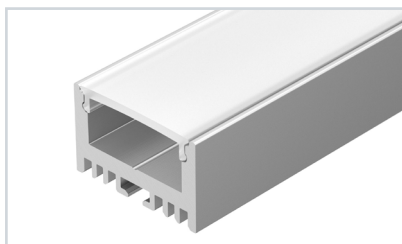

10 018674 Профиль ARH-LINE-1726-2000 ANOD

До 22 Вт/м*