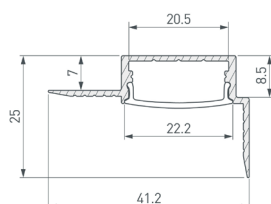

023308 Экран ARH-WIDE-(F)-H10-2000 OPAL

016573 Заглушка ARH-WIDE-H10 глухая

016132 Заглушка ARH-WIDE-H10 с отверстием