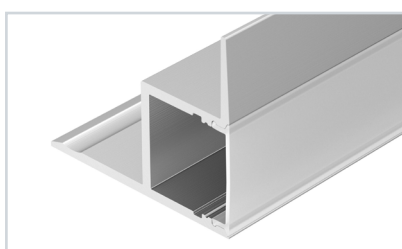

7 016150 Профиль ARH-CEIL-2000 ANOD

До 38 Вт/м*