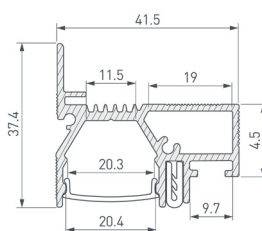

042001 Соединитель прямой MAG-ORIENT-CON-STR-D-I (SL)

042005 Соединитель угловой MAG-ORIENT-CON-STR-D-L90 (SL)

 * Рассеиваемая тепловая мощность на 1 м, P_D.

НАИМЕНОВАНИЕ
ЧЕРТЕЖ
СОПУТСТВУЮЩИЕ ТОВАРЫ
6 042945 Профиль STRETCH-20-WALL-D-SIDE-2000 WHITE

До 45 Вт/м*

- 023308** Экран ARH-WIDE-(F)-H10-2000 OPAL
- 048295** Заглушка STRETCH-20-WALL-D-SIDE WHITE левая
- 047317** Заглушка STRETCH-20-WALL-D-SIDE WHITE правая
- 042005** Соединитель угловой MAG-ORIENT-CON-STR-D-L90 (SL)