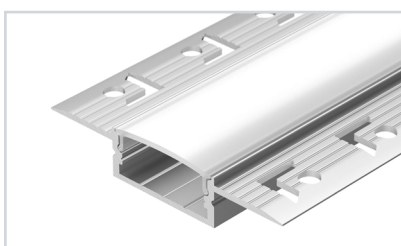

2 047360 Профиль FANTOM-W20-H10-2000 ANOD

До 33 Вт/м*