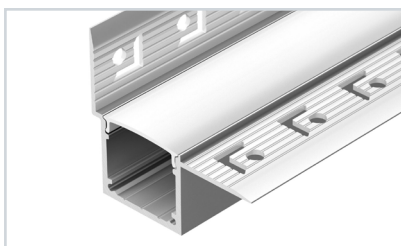

4 054184 Профиль FANTOM-W20-H20-EDGE-2000 ANOD

До 33 Вт/м*