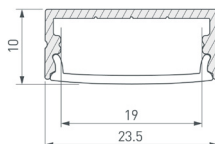

- **023308** Экран ARH-WIDE-(F)-H10-2000 OPAL
- **016573** Заглушка ARH-WIDE-H10 глухая
- **054760** Заглушка ARH-WIDE-H10 глухая (PL)
- **016132** Заглушка ARH-WIDE-H10 с отверстием
- **016435** Держатель профиля ARH-WIDE-H10