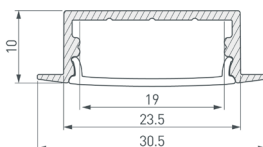

- **023308** Экран ARH-WIDE-(F)-H10-2000 OPAL
- **016562** Заглушка ARH-WIDE-F-H10 глухая
- **016133** Заглушка ARH-WIDE-F-H10 с отверстием