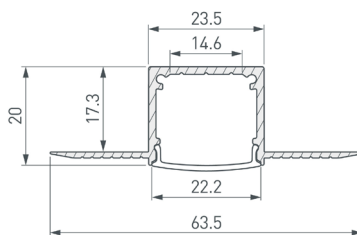

023308 Экран ARH-WIDE-(F)-H10-2000 OPAL

055757 Заглушка FANTOM-W20-H20 глухая

055759 Заглушка FANTOM-W20-H20 с отверстием