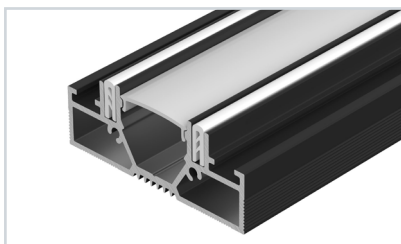

5 042946 Профиль STRETCH-20-CEIL-D-CENTER-2000 BLACK

До 45 Вт/м*