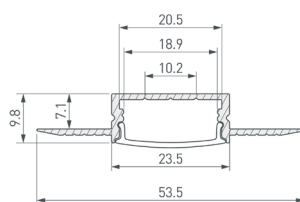

023308 Экран ARH-WIDE-(F)-H10-2000 OPAL

016573 Заглушка ARH-WIDE-H10 глухая

016132 Заглушка ARH-WIDE-H10 с отверстием