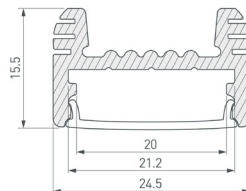

 * Рассеиваемая тепловая мощность на 1 м, P_D.

НАИМЕНОВАНИЕ
ЧЕРТЕЖ
СОПУТСТВУЮЩИЕ ТОВАРЫ
11 018816 Профиль ARH-WIDE-H16-2000 ANOD

До 21 Вт/м*

023308 Экран ARH-WIDE-(F)-H10-2000 OPAL

018819 Заглушка ARH-WIDE-H16 глухая