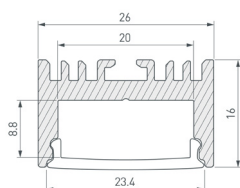

- **023308** Экран ARH-WIDE-(F)-H10-2000 OPAL
- **018655** Заглушка ARH-LINE-1726 глухая
- **018467** Заглушка ARH-LINE-1726 с отверстием
- **050130** Подвес ARL 2x2m Set (Pad 6x1.2mm)
- **018680** Подвес для ARH-LINE-1726, LINE-1716

* Рассеиваемая тепловая мощность на 1 м, P_D.