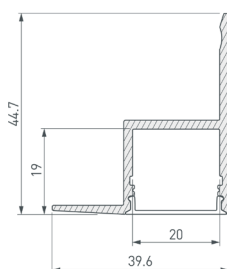

- **023308** Экран ARH-WIDE-(F)-H10-2000 OPAL
- **016140** Заглушка ARH-CEIL левая
- **017622** Заглушка ARH-CEIL правая