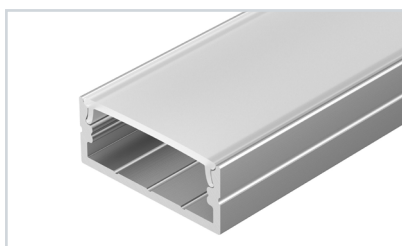

9 016142 Профиль ARH-WIDE-H10-2000 ANOD

До 18 Вт/м*

- **023308** Экран ARH-WIDE-(F)-H10-2000 OPAL
- **016573** Заглушка ARH-WIDE-H10 глухая
- **054760** Заглушка ARH-WIDE-H10 глухая (PL)
- **016132** Заглушка ARH-WIDE-H10 с отверстием
- **016435** Держатель профиля ARH-WIDE-H10