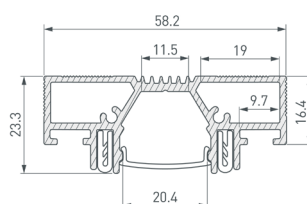

023308 Экран ARH-WIDE-(F)-H10-2000 OPAL

047319 Заглушка STRETCH-20-CEIL-D-CENTER BLACK

042001 Соединитель прямой MAG-ORIENT-CON-STR-D-I (SL)

042005 Соединитель угловой MAG-ORIENT-CON-STR-D-L90 (SL)

* Рассеиваемая тепловая мощность на 1 м, P_D.