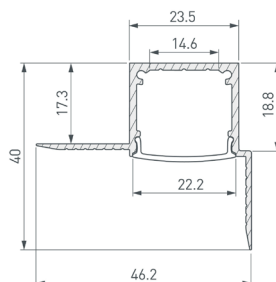

023308 Экран ARH-WIDE-(F)-H10-2000 OPAL

055757 Заглушка FANTOM-W20-H20 глухая

055759 Заглушка FANTOM-W20-H20 с отверстием