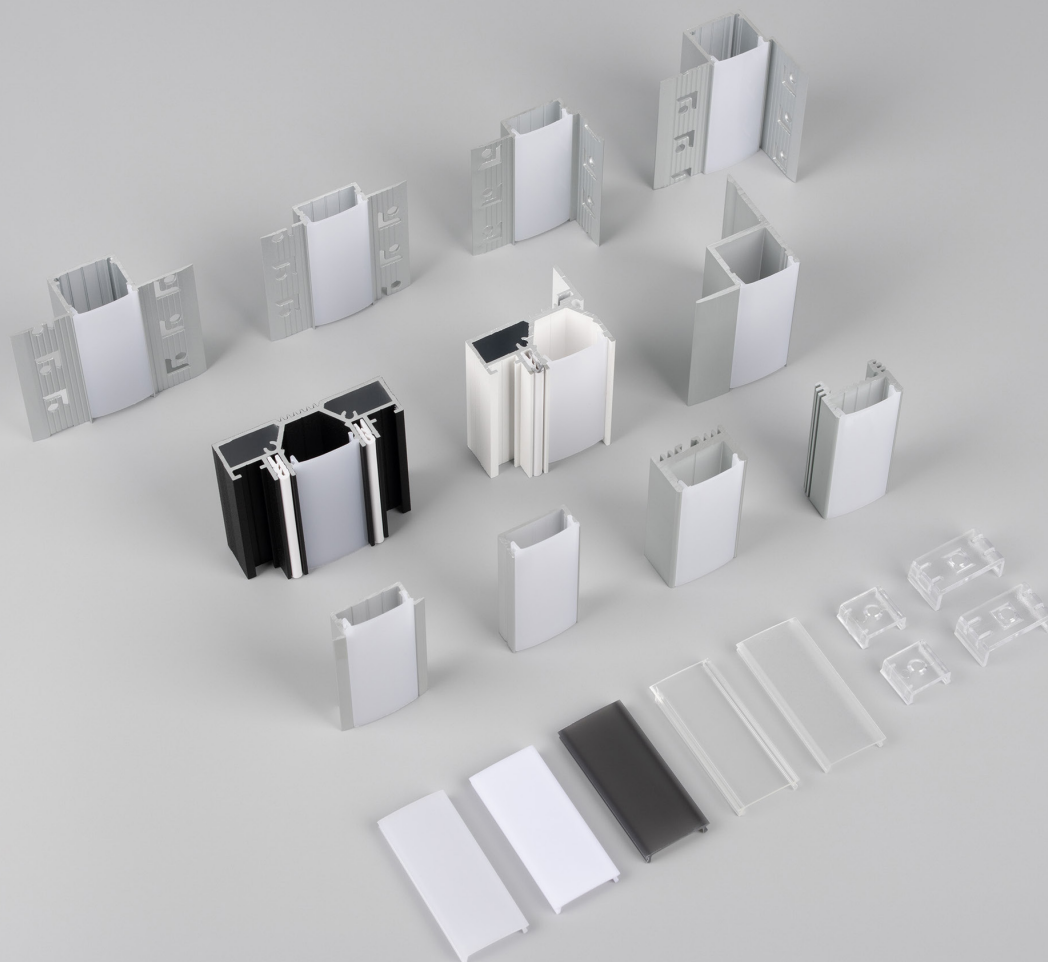

НАБОР ПРОФИЛЯ ARLIGHT — единая световая линия W22

Набор образцов профилей с экранами
для создания единой световой линии 22 мм.
Длина отрезков — 50 мм.

ПАРАМЕТРЫ

Артикул	060525
Модель	Набор профиля Arlight — единая световая линия W22
Комплектация	11 образцов профиля и 5 экранов с различным светопропусканием