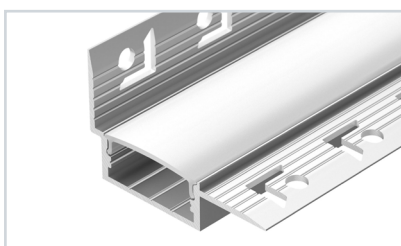

3 054183 Профиль FANTOM-W20-H10-EDGE-2000 ANOD

До 25 Вт/м*