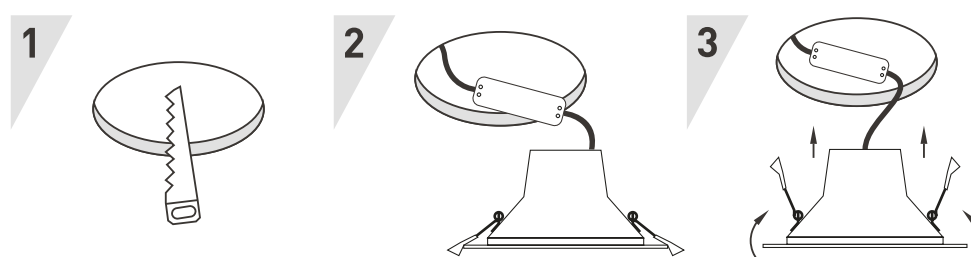

## УСТАНОВКА И ПОДКЛЮЧЕНИЕ

- Вырежьте отверстие по размерам, указанным в таблице.
- Подключите к светильнику драйвер из комплекта поставки (используется специальный коаксиальный разъем с фиксацией).
- Подключите к драйверу обесточенные провода сетевого питания AC 230 В (коричневый, L — «фаза»; синий, N — «ноль»).
- Отведите крепежные пружины светильника вверх и установите светильник и драйвер в подготовленное отверстие.
- Включите питание светильника и проверьте его работоспособность.

Рис. 2. Установка и подключение светильника